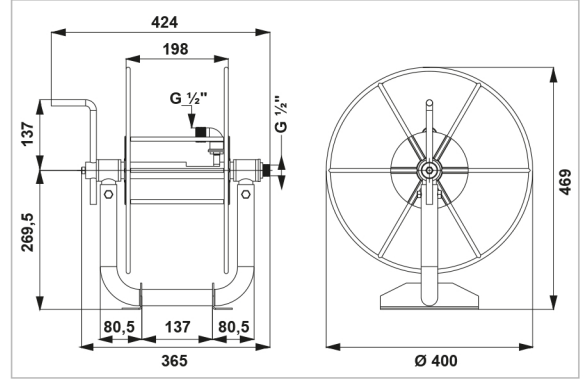

HORTUM SARMA APARATI - 50 MT

HOSE REEL - 50 MT

ENROLLADOR DE MANGUERAS - 50 MT

KOD - CODE - CÓDIGO

09061001

HORTUM SARMA APARATI - 100 MT

HOSE REEL - 100 MT

ENROLLADOR DE MANGUERAS - 100 MT