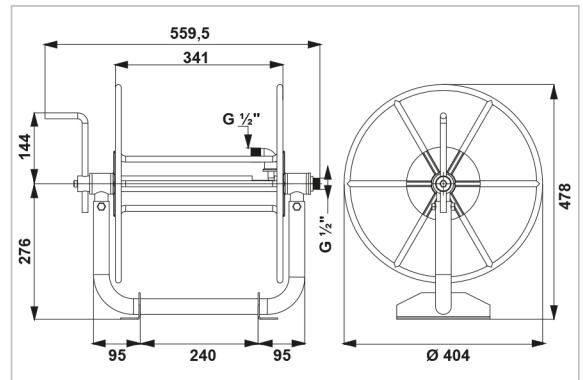

HORTUM SARMA APARATI - 50 MT

HOSE REEL - 50 MT

ENROLLADOR DE MANGUERAS - 50 MT

KOD - CODE - CÓDIGO

09061001

HORTUM SARMA APARATI - 100 MT

HOSE REEL - 100 MT

ENROLLADOR DE MANGUERAS - 100 MT