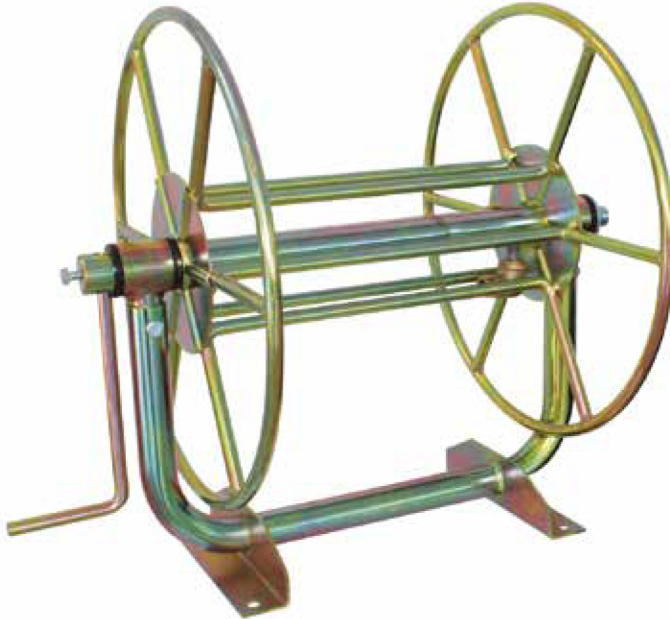

HORTUM SARMA APARATI - 50 MT

HOSE REEL - 50 MT

ENROLLADOR DE MANGUERAS - 50 MT

KOD - CODE - CÓDIGO

09061001

HORTUM SARMA APARATI - 100 MT

HOSE REEL - 100 MT

ENROLLADOR DE MANGUERAS - 100 MT