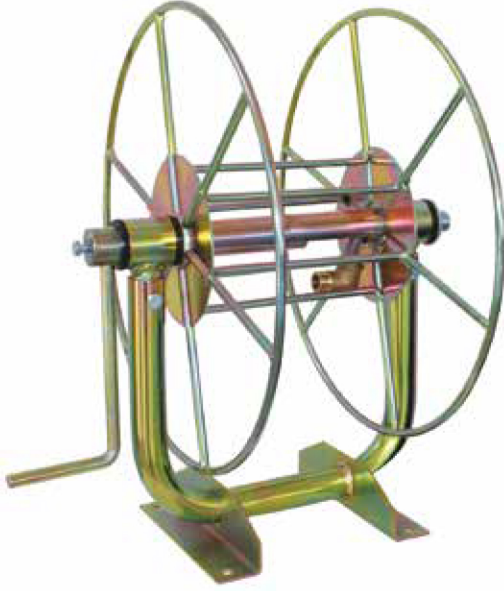

HORTUM SARMA APARATI - 50 MT

HOSE REEL - 50 MT

ENROLLADOR DE MANGUERAS - 50 MT

KOD - CODE - CÓDIGO

09061001

HORTUM SARMA APARATI - 100 MT

HOSE REEL - 100 MT

ENROLLADOR DE MANGUERAS - 100 MT