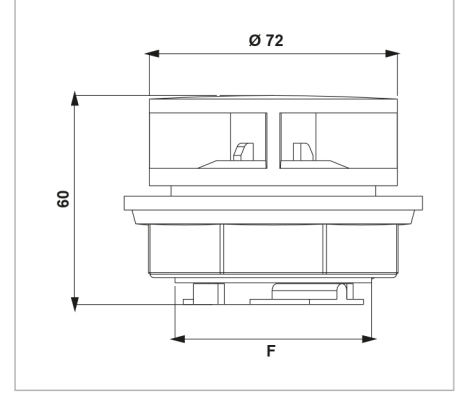

HAVALANDIRMA TAKIMI G2"

LABYRINTH BREATHER VALVE G2"

VÁLVULA RESPIRADERO
DE LABERINTO G2"

KOD CODE - CÓDIGO	F
050012215	G 2"