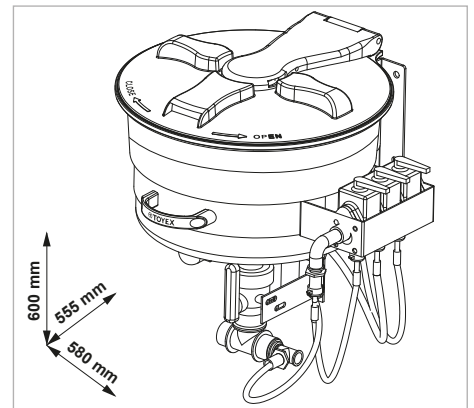

PREMIX 2  
İLAÇ KARIŞTIRMA DEPOSU  
(30 LT)

PREMIX 2  
MIXER FOR CROP SPRAYERS  
(30 LT)

PREMIX 2  
MEZCLADOR PARA TRATAMIENTO  
DE PULVERIZACIÓN (30 LT)

KOD  
CODE - CÓDIGO

05501130

A (mm)	B (mm)	C (mm)	Kg
590	560	620	13,5