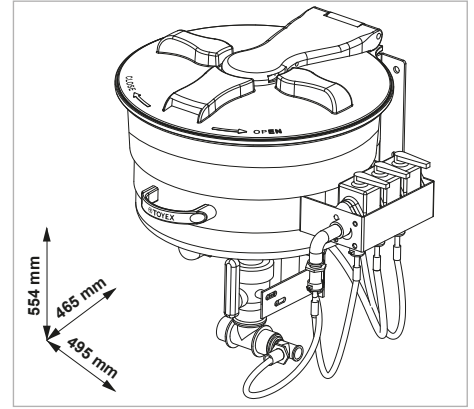

PREMIX 2  
İLAÇ KARIŞTIRMA DEPOSU  
(20 LT)

PREMIX 2  
MIXER FOR CROP SPRAYERS  
(20 LT)

PREMIX 2  
MEZCLADOR PARA TRATAMIENTO  
DE PULVERIZACIÓN (20 LT)

KOD  
CODE - CÓDIGO

05501120

A (mm)	B (mm)	C (mm)	Kg
470	470	600	11,5

PREMIX 2  
İLAÇ KARIŞTIRMA DEPOSU  
(30 LT)

PREMIX 2  
MIXER FOR CROP SPRAYERS  
(30 LT)

PREMIX 2  
MEZCLADOR PARA TRATAMIENTO  
DE PULVERIZACIÓN (30 LT)

KOD  
CODE - CÓDIGO

05501130

A (mm)	B (mm)	C (mm)	Kg
590	560	620	13,5