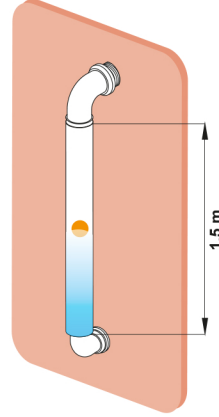

- Paslanmaz çelik ve pirinç parçalarından üretilmiştir
- Kadran kullanıldığı depoya göre değişiklik gösterdiği için ölçülendirme dahil değildir

TANK LEVEL INDICATOR

- Stainless steel and brass mechanism
- Scale differs according to tank capacity.
Gauge plate not included

INDICADOR DE NIVEL PARA TANQUE

- Producido por acero inoxidable y latón
- Escala cambia depende de capacidad de tanque
poreso manómetro no está incluido.

KOD
CODE - CÓDIGO

05151650

YEDEK PARÇA / SPARE PARTS / REPUESTOS

Şamandıra Topu
Floating Ball
Bola flotante

05151662M6

Kadran Kapağı
Scale
Escala

05151652

SEVİYE GÖSTERGESİ

TANK LEVEL INDICATOR

INDICADOR DE NIVEL PARA TANQUE

KOD
CODE - CÓDIGO

05151720

Farklı hortum ölçüleri için irtibata geçiniz / Different hose lengths upon request / A pedido están disponibles otras medidas de tubo