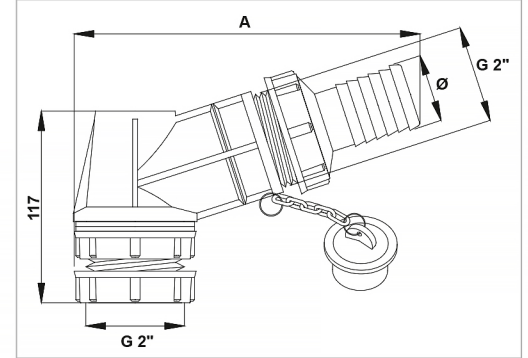

HIZLI DOLDURUCU
(ÜST GİRİŞ - 2")

QUICK FILLING EJECTOR
(TANK INLET - 2")

KOD - CODE - CÓDIGO	Ø (mm)	A (mm)
0505135032	32	185
0505135040	40	185
0505135050	50	190

HIDROCARGADOR CON ENLACE RÁPIDO
(ENTRADA DE TANQUE - 2")

YEDEK PARÇA / SPARE PARTS / REPUESTOS

Rekor Hosetail - Racor	Somun Fly Nut - Tuerca	Oring - O-Ring Junta Tórica	Ø
02001250	04001073	OR2623934	32
02001251			40
02001253			50

HIZLI DOLDURUCU
(ÜST GİRİŞ - 2" - REKORSUZ)

QUICK FILLING EJECTOR
(TANK INLET - 2" - WITHOUT HOSETAIL KIT)

KOD - CODE - CÓDIGO

05051350

HIDROCARGADOR CON ENLACE RÁPIDO
(ENTRADA DE TANQUE - 2"
SIN KIT PORTAMANGUERA)