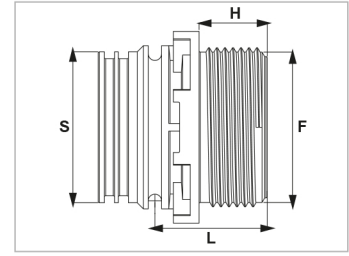

SEGMANLI DÖNÜŞTÜRÜCÜ ERKEK - PASOLU NİPEL
MALE THREADED WITH MALE CONNECTION
ROSCA MACHO CON CONEXIÓN MACHO

NYLON®					O-Ring	
KOD CODE - CÓDIGO	S	F	H (mm)	L (mm)	EPDM	VITON®
010217120	S1	G 1/2"	13	21	OR2621237	OR2621237V
010217760	S7	G 1 1/2"	24	38	OR3535357 x2	OR3535357V x2
010217770	S7	G 2"	27	45		

SEGMANLI DÖNÜŞTÜRÜCÜ DIŞI - PASOLU NİPEL
MALE THREADED WITH FEMALE CONNECTION
ROSCA MACHO CON CONEXIÓN HEMBRA

NYLON®					O-Ring	
KOD CODE - CÓDIGO	S	F	H (mm)	L (mm)	EPDM	VITON®
010220120	S1	G 1/2"	23,5	38	OR2621237	OR2621237V