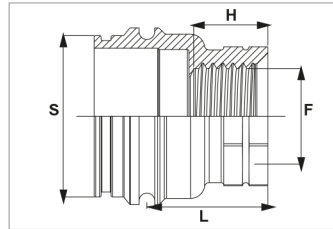

SEGMANLI DÖNÜŞTÜRÜCÜ ERKEK - PASOLU NİPEL
MALE THREADED WITH MALE CONNECTION
ROSCA MACHO CON CONEXIÓN MACHO

NYLON®					O-Ring	
KOD CODE - CÓDIGO	S	F	H (mm)	L (mm)	EPDM	VITON®
010217120	S1	G 1/2"	13	21	OR2621237	OR2621237V
010217760	S7	G 1 1/2"	24	38	OR3535357 x2	OR3535357V x2
010217770	S7	G 2"	27	45		

SEGMANLI DÖNÜŞTÜRÜCÜ DIŞI - PASOLU NİPEL
MALE THREADED WITH FEMALE CONNECTION
ROSCA MACHO CON CONEXIÓN HEMBRA

NYLON®					O-Ring	
KOD CODE - CÓDIGO	S	F	H (mm)	L (mm)	EPDM	VITON®
010220120	S1	G 1/2"	23,5	38	OR2621237	OR2621237V