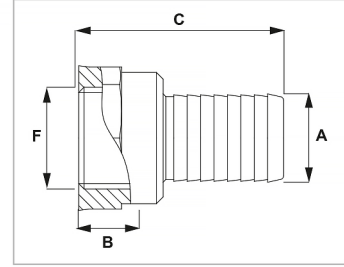

PASOLU (SOMUNLU) REKOR DİŞİ
STRAIGHT HOSE FITTING WITH FEMALE THREAD
RACOR PORTAMANGUERAS RECTO ROSCA HEMBRA

KOD CODE CÓDIGO	F	A (mm)	B (mm)	C (mm)
02011101	G 1/2"	16	15,5	49
02011102		19	15,5	54,5
02011111	G 1 1/4"	19	28,5	69
02011112		21	28,5	69
02011113		25	28,5	69
02011114		30	28,5	77,5
02011115		32	28,5	77,5
02011116		35	28,5	77,5
02011117		40	28,5	77,5
02011121	G 1 1/2"	35	19	67
02011122		40	19	67
02011123		45	19	63
02011124		50	19	61
02011131	G 2"	45	21	70
02011132		50	21	70
02011133		60	21	75