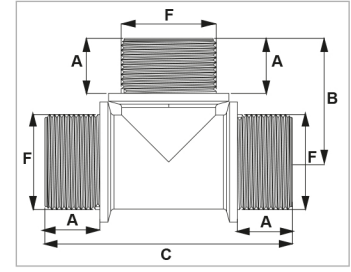

DIŞTAN PASOLU T DİRSEK
MALE TEE
RACOR EN T MACHO

KOD CODE CÓDIGO	F	A (mm)	B (mm)	C (mm)
01011901	G 1 1/4"	24	54	108
01011902	G 1 1/2"	24	57,5	115
01011903	G 2"	27	67,5	135