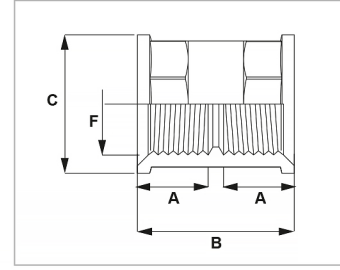

MAŞON DİŞİ
THREADED COUPLING
MANGUITO

KOD CODE CÓDIGO	F	A (mm)	B (mm)	C (mm)
03011101	G 3/8"	17	38	27
03011102	G 1/2"	19	43	32
03011103	G 3/4"	23	51	40
03011104	G 1"	23	51	45
03011105	G 1 1/4"	25	55	56
03011106	G 1 1/2"	25	55	62
03011107	G 2"	28	61	76