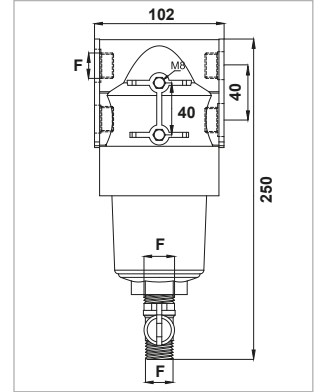

## PLASTIC HIGH PRESSURE LINE FILTER

- High pressure line filter for atomizers
- ½" BSP threads inlet-outlet
- Max. operating pressure 50 bar
- M8 brass fittings

## FILTRO DE PLÁSTICO EN LÍNEA PARA ALTA PRESIÓN

- Filtros en línea para alta presión para atomizadores
- ½" BSP roscas entrada y salida
- Presión max: 50 bar
- M8 racores de latón

KOD - CODE - CÓDIGO	F	Bar	Mesh	Süzgeç Cartridge - Cartucho
0605250031	G ½"	50	30 Mesh	INOX
0605250051			50 Mesh	
0605250081			80 Mesh	
0605250131	G ¾"	50	30 Mesh	INOX
0605250151			50 Mesh	
0605250181			80 Mesh	

### YEDEK PARÇA / SPARE PARTS / REPUESTOS

KOD - CODE - CÓDIGO	Mesh	Süzgeç Cartridge - Cartucho
06020130	30 Mesh	INOX
06020150	50 Mesh	
06020180	80 Mesh	

Kelebek Vana  
Ball Valve - Válvula de bola  
09003703