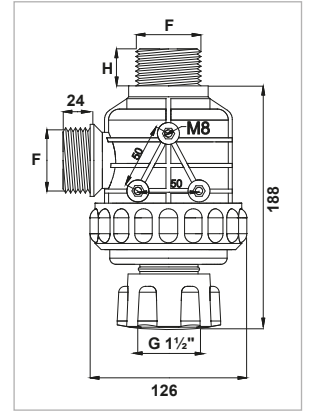

- 1¼" BSP roscas
- M8 racores de latón
- Válvula de cierre para limpieza de filtros
- Entrada auxiliar de aspiración para llenar el tanque (de válvula de cierre)

KOD - CODE - CÓDIGO	F	H (mm)	Mesh	Süzgeç Cartridge - Cartucho
06001550324	G 1¼"	24	30 Mesh	INOX
06001550524			50 Mesh	
06001550824			80 Mesh	
06001550340	G 1¼"	40	30 Mesh	INOX
06001550540			50 Mesh	
06001550840			80 Mesh	

YEDEK PARÇA / SPARE PARTS / REPUESTOS

KOD CODE - CÓDIGO	Mesh	Süzgeç Cartridge Cartucho	O-Ring
06010130	30 Mesh	INOX	OR2627112
06010150	50 Mesh		
06010180	80 Mesh		

Filtre Anahtarı
Filter Lock Tool
Llave de filtro

06002250

Çek Valf Kiti
Shut-off Valve
Válvula de cierre

06001758

120 LT DÜZ FİLTRE

- 1¼" GAS paso
- M8 piriç bağlantı somunları

SUCTION FILTER (FLOW RATE: 120 LT/MIN.)

- 1¼" BSP threads
- M8 brass inserts

FILTRO DE ASPIRACIÓN (CAUDAL: 120 LT/MIN.)