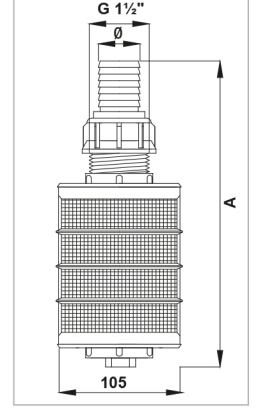

KROM TONLUK DEREDEN ALICI

• Krom Telli

SUCTION STRAINER

• Inox Cartridge

KOD CODE - CÓDIGO	Ø (mm)	A (mm)	Süzgeç Cartridge Cartucho
0615270030	30	232	INOX
0615270032	32	235	
0615270040	40	235	

YEDEK PARÇA / SPARE PARTS / REPUESTOS

Rekor Hosetail - Racor	Somun Fly Nut - Tuerca	Oring O-Ring Junta Tórica	Ø (mm)
02001244	04001052	OR3532817	30
02001245			32
02001248			40

KROM TONLUK DEREDEN ALICI (Ø 50)

• Krom Telli

SUCTION STRAINER (Ø 50)

• Inox Cartridge

KOD CODE - CÓDIGO	Ø (mm)
0615270050	50

FILTRO DE ASPIRACIÓN (Ø 50)

• Cartucho inox