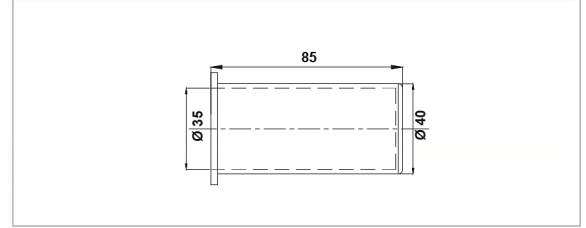

KUYRUK MİLİ MUHAFAZASI 1 3/8"

PTO COVER GUARD CAP 1 3/8"

TAPA DE GUARDÍA DE TDF 1 3/8"

KOD - CODE - CÓDIGO

11081000 (Siyah-Black-Negro)

KUYRUK MİLİ MUHAFAZASI 1 3/8"

PTO COVER GUARD CAP 1 3/8"

TAPA DE GUARDÍA DE TDF 1 3/8"