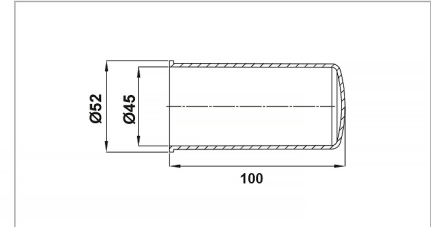

KOD - CODE - CÓDIGO

11081001 (Siyah-Black-Negro)

KUYRUK MİLİ MUHAFAZASI 1 3/4"

PTO COVER GUARD CAP

TAPA DE GUARDÍA DE TDF

KOD - CODE - CÓDIGO

11081002 (Siyah-Black-Negro)

KUYRUK MİLİ MUHAFAZASI